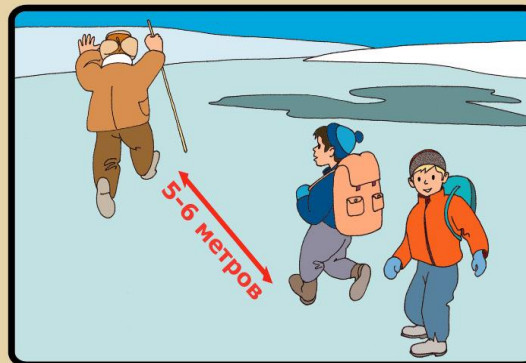

МЕРЫ ПРЕДОСТОРОЖНОСТИ И ПРАВИЛА ПОВЕДЕНИЯ НА ЛЬДУ

администрация Кадыйского муниципального района
ПРЕДУПРЕЖДАЕТ: Пренебрежение Правилами охраны жизни людей на водных объектах **ОПАСНО** для Вашей жизни!

ПОМНИТЕ ! БЫСТРОЕ ОКАЗАНИЕ ПОМОЩИ ПОПАВШИМ В БЕДУ ВОЗМОЖНО ТОЛЬКО В ЗОНЕ РАЗРЕШЕННОГО ПЕРЕХОДА !

**НЕ ВЫХОДИТЕ НА ЛЕД В ОДИНОЧКУ !
НЕ ПРОВЕРЯЙТЕ ПРОЧНОСТЬ ЛЬДА НОГАМИ !
БУДЬТЕ ВНИМАТЕЛЬНЫ ,ОСТОРОЖНЫ И ГОТОВЫ
В ЛЮБУЮ МИНУТУ К ОПАСНОСТИ !**

**БУДЬТЕ ОСТОРОЖНЫ !
ПОД СНЕГОМ МОГУТ БЫТЬ ПОЛЫНИИ ,ТРЕЩИНЫ
ИЛИ ЛУНКИ !**

**ВНИМАНИЕ ! ЕСЛИ ПОД ВАМИ ЗАТРЕЩАЛ ЛЕД И
ПОЯВИЛИСЬ ТРЕЩИНЫ НЕ ПУГАЙТЕСЬ И НЕ
БЕГИТЕ ОТ ОПАСНОСТИ !
ПЛАВНО ЛОЖИТЕСЬ НА ЛЕД И ПЕРЕКАТЫВАЙТЕСЬ
В БЕЗОПАСНОЕ МЕСТО !**